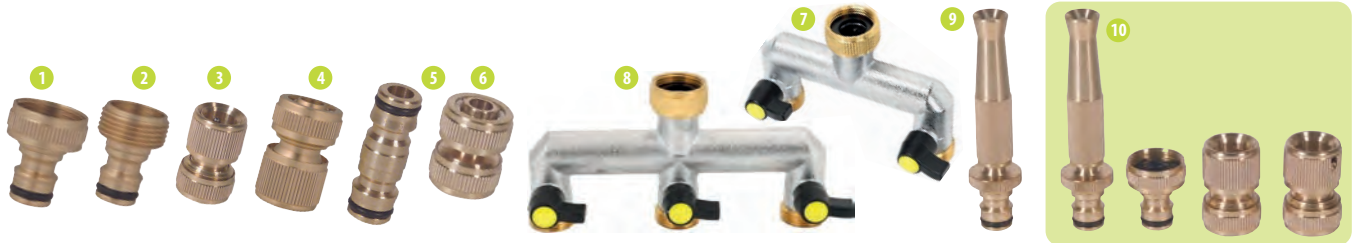

149'00

38203003 25 m.

214'00

38203002 35 m.

259'00

natuur

1. Adaptador riego rápido latón hembra. **1001161** 1/2". **1'95** **1001160** 3/4". **2'25** **1001162** 1". **2'95** **2.** Adaptador riego rápido latón macho. **9716677** 1/2". **2'45** **1001163** 3/4". **2'25** **3.** **1001166** Conector riego rápido standard latón 1/2". **4'95** **1001167** 3/4". **5'95** **4.** **1001164** Conector rápido stop latón 1/2". **5'95** **1001165** 3/4". **6'95** **5.** **1001170** Manguito union rápida latón. **2'45** **6.** Reparador manguera latón 1001168 1/2". **5'45** **1001169** 3/4". **7'95** **7.** **9716678** Distribuidor 2 vías latón. **22'95** **8.** **9716679** Distribuidor 3 vías latón. **27'95** **9.** **1001172** Lanza latón con regulador y conector rápido. **5'95** **10.** **1001171** Kit de riego latón lanza adaptador de grifo y 2 conectores rápidos. **18'95**