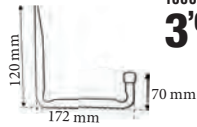

1000592
3'60