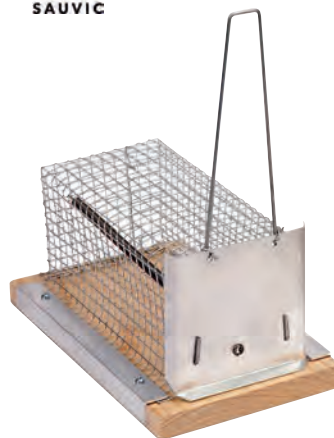

RATONERA TELA METÁLICA
2436922
21 cm.
17'95

SWISSINNO TRAMPA ELECTRÓNICA PARA ROEDORES
23001734
Descarga eléctrica. Listo para su instalación inmediata para ratones y ratas. Consulte el estado a través de Bluetooth por una aplicación.
89'95