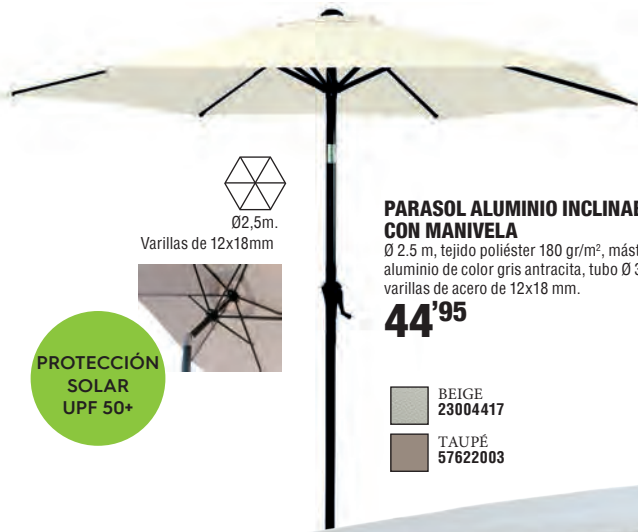

PARASOLES

Ø 2,5m.

Varillas de 12x18mm

PROTECCIÓN SOLAR UPF 50+

PARASOL ALUMINIO INCLINABLE CON MANIVELA

Ø 2.5 m, tejido poliéster 180 gr/m², mástil de aluminio de color gris antracita, tubo Ø 38 mm, 6 varillas de acero de 12x18 mm.

44'95

- BEIGE 23004417
- TAUPE 57622003