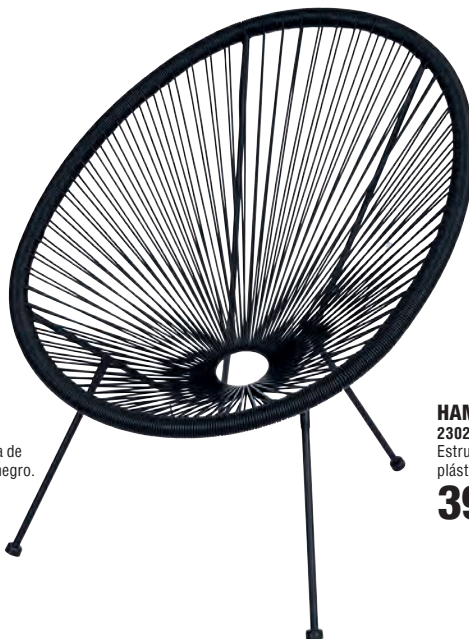

HAMACA RELAX CUERDA

HAMACA RELAX CABANA

23024647

Estructura metálica pintada y fibra de
plástico. 70 x 69 x h 81 cm.

39'95