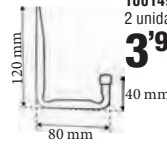

1000591
2'95

1000592
3'60

1000593
3'95

Simple

Elementos de anclaje incluidos
Ø12mm. Medidas: 140mm de alto.

1001490
2 unidades.
3'95

1001488
2 unidades.
4'95

SOPORTE MURAL BICICLETA ABATIBILE
1001491
450mm x 510mm x 310mm (Elementos de fijación no incluidos).