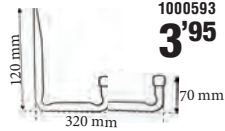

1000591
2'95

1000592
3'60

1000593
3'95

Simple

Elementos de anclaje incluidos
Ø12mm. Medidas: 140mm de alto.

1001490
2 unidades.
3'95

1001488
2 unidades.
4'95

SOPORTE MURAL BICICLETA ABATIBILE
1001491
450mm x 510mm x 310mm (Elementos de fijación no incluidos).